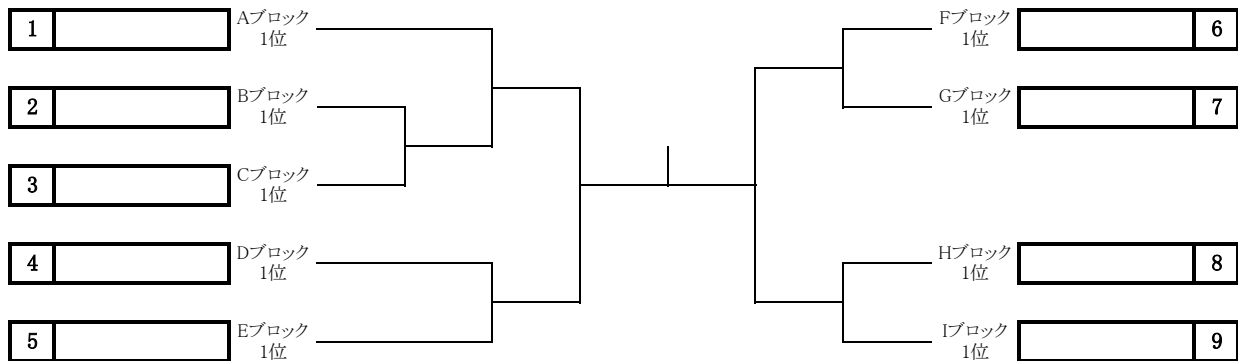

中学男子団体 予選リーグ No2

全松本卓球大会
令和6年2月25日
松本市総合体育館

Gブロック

試合順 2-3、1-3、1-2

	チーム	穂高東中	山辺中	筑摩野卓球クラブ1	勝敗	順位
1	穂 高 東 中		-	-		
2	山 辺 中	-		-		
3	筑摩野卓球クラブ1	-	-			

Hブロック

試合順 2-3、1-3、1-2

	チーム	堀金JTC	卓球スタジオすまいる	鎌田中	勝敗	順位
1	堀 金 J T C		-	-		
2	卓球スタジオすまいる	-		-		
3	鎌 田 中	-	-			

Iブロック

試合順 2-3、1-3、1-2

	チーム	丸ノ内中	FINE	高瀬中	勝敗	順位
1	丸 ノ 内 中		-	-		
2	F I N E	-		-		
3	高 瀬 中	-	-			

全松本卓球大会
令和6年2月25日
松本市総合体育館

中学男子団体 決勝トーナメント(3点先取制)