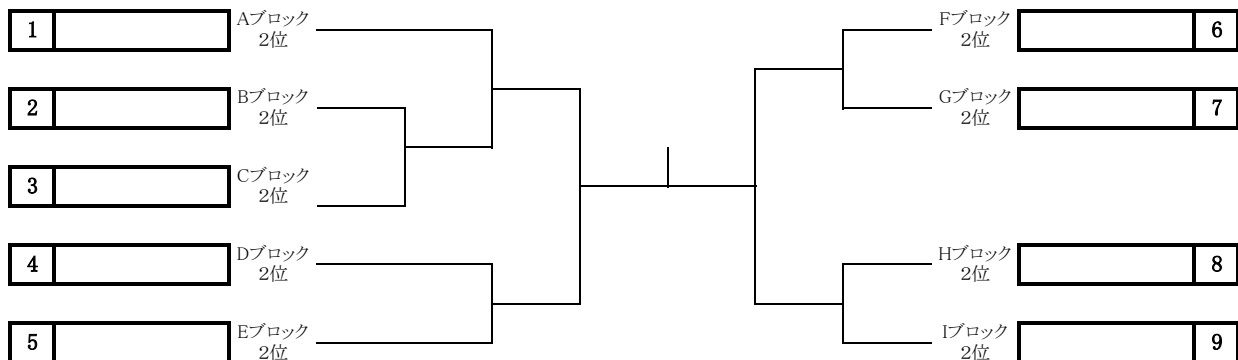

Iブロック

試合順 2-3、1-3、1-2

	チーム	丸ノ内中	FINE	高瀬中	勝敗	順位
1	丸 ノ 内 中		-	-		
2	F I N E	-		-		
3	高 瀬 中	-	-			

全松本卓球大会
 令和6年2月25日
 松本市総合体育館

中学男子団体 決勝トーナメント(3点先取制)

中学男子団体 2部トーナメント(11本3ゲームスマッチ3点先取制)

中学男子団体 3部トーナメント(11本3ゲームスマッチ3点先取制)