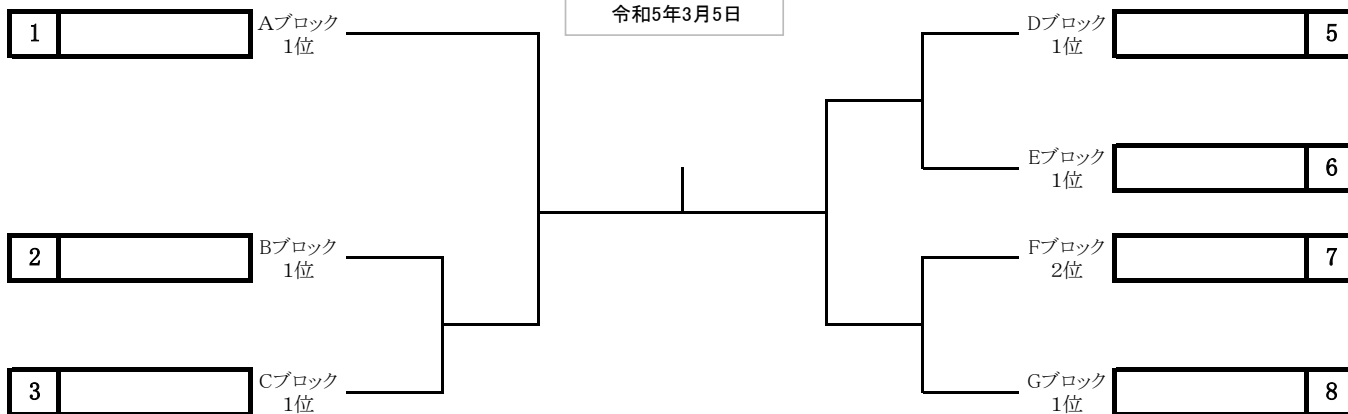

一般男子団体予選リーグ No.2

全松本卓球大会
令和5年3月5日
松本市総合体育館

Gブロック

試合順 2-3、1-3、1-2

	チーム	鎌田クラブA	松本国際高	松本工業高B	勝敗	順位
1	鎌田クラブA	-	-	-		
2	松本国際高	-	-	-		
3	松本工業高B	-	-	-		

一般男子 決勝トーナメント(3点先取制)

全松本卓球大会
令和5年3月5日