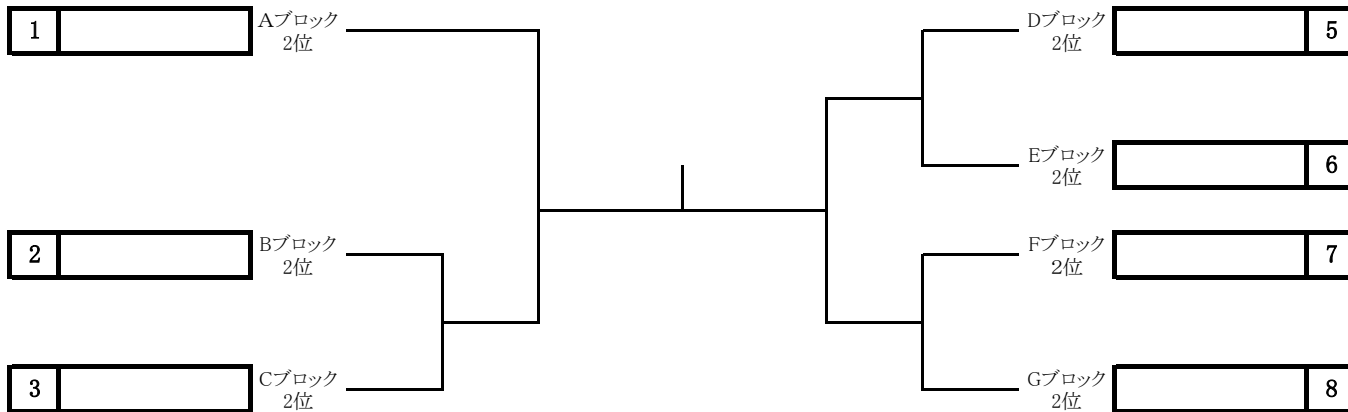

Gブロック

試合順 2-3、1-3、1-2

	チーム	鎌田クラブA	松本国際高	松本工業高B	勝敗	順位
1	鎌田クラブA	-	-	-		
2	松本国際高	-	-	-		
3	松本工業高B	-	-	-		

一般男子 決勝トーナメント(3点先取制)

全松本卓球大会
令和5年3月5日

一般男子 2位トーナメント(11本3ゲームスマッチ3点先取制)

一般男子 3位トーナメント(11本3ゲームスマッチ3点先取制)

一般女子団体