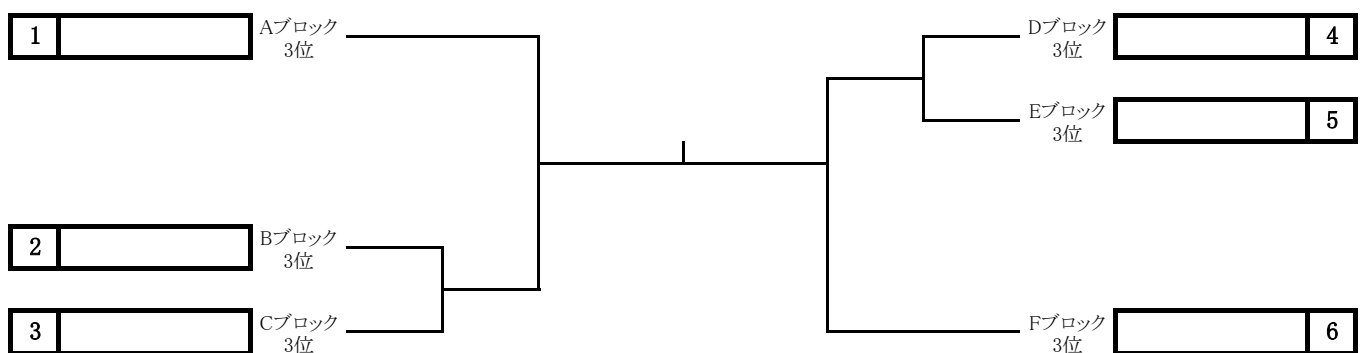

中学男子団体 決勝トーナメント(3点先取制)

中学男子団体 2位3位トーナメント(11本3ゲームスマッチ3点先取制)

中学男子団体 3位4位トーナメント(11本3ゲームスマッチ3点先取制)

中学女子団体 予選リーグ

全松本卓球大会
令和5年3月5日
松本市総合体育館

Aブロック

試合順 2-3、1-3、1-2

	チーム	JUPIC一Ⅲ	あづみ野ジュニア	豊科南中・高瀬中	勝敗	順位
1	J U P I C 一 Ⅲ		-	-		
2	あづみ野ジュニア	-		-		
3	豊科南中・高瀬中	-	-			