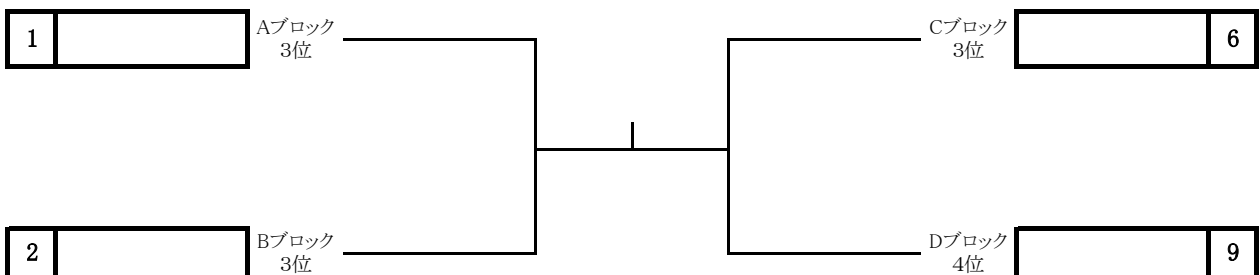

	チーム	丸ノ内中・三郷中	筑摩野中	波田中	塩尻中	勝敗	順位
1	丸ノ内中・三郷中		-	-	-		
2	筑 摩 野 中	-		-	-		
3	波 田 中	-	-		-		
4	塩 尻 中	-	-	-			

中学女子団体 決勝トーナメント(3点先取制)

全松本卓球大会
令和5年3月5日
松本市総合体育館

中学女子団体 2位3位トーナメント(11点3ゲームマッチ3点先取制)

中学女子団体 3位4位トーナメント(11点3ゲームマッチ3点先取制)