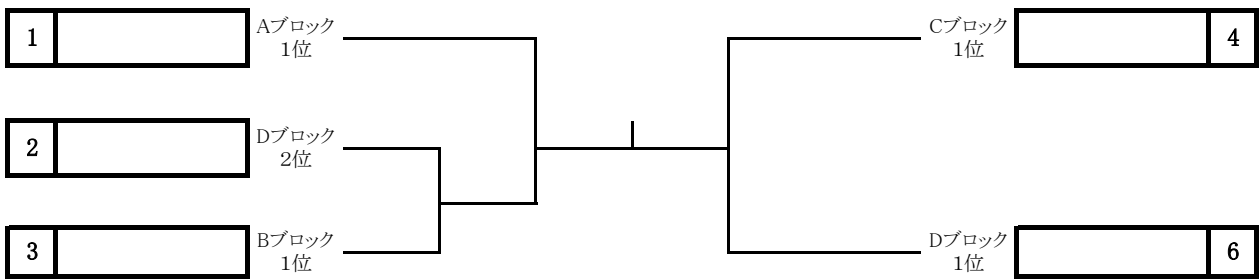

中学女子団体 決勝トーナメント(3点先取制)

全松本卓球大会
令和5年3月5日
松本市総合体育館