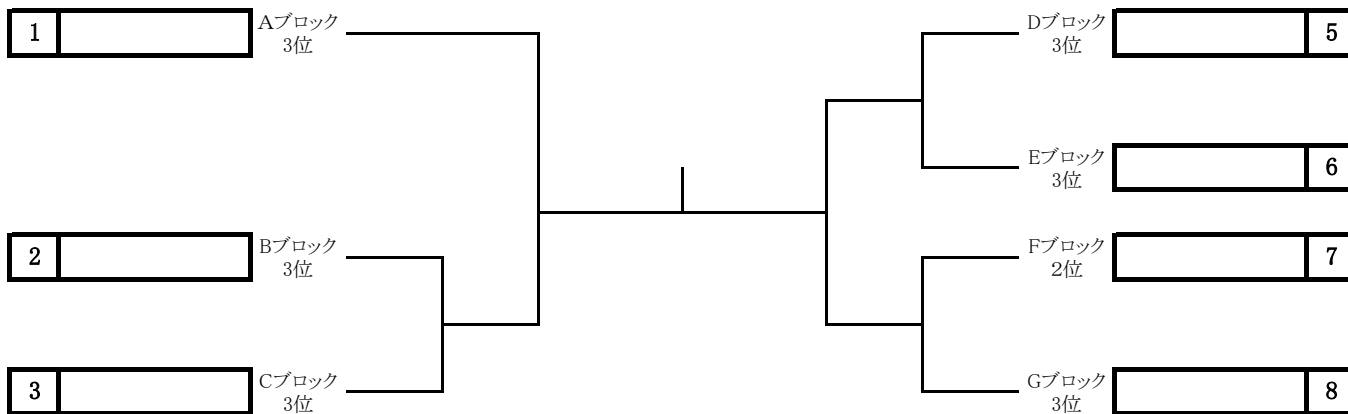

Gブロック

試合順 2-3、1-3、1-2

	チーム	鎌田クラブA	松本国際高	松本工業高B	勝敗	順位
1	鎌田クラブA	-	-	-		
2	松本国際高	-	-	-		
3	松本工業高B	-	-	-		

一般男子 決勝トーナメント(3点先取制)

全松本卓球大会
令和5年3月5日

一般男子 2位トーナメント(11本3ゲームスマッチ3点先取制)

一般男子 3位トーナメント(11本3ゲームスマッチ3点先取制)

一般女子団体