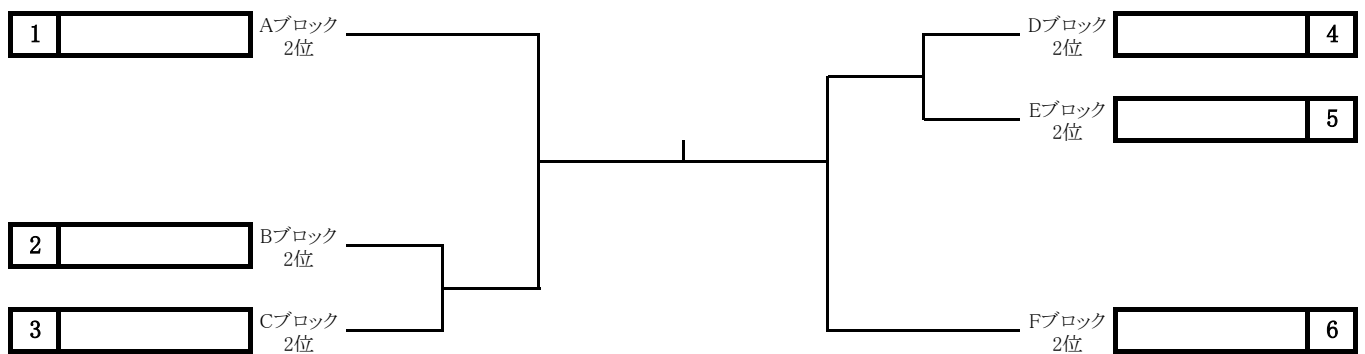

中学男子団体 決勝トーナメント(3点先取制)

中学男子団体 2位3位トーナメント(11本3ゲームスマッチ3点先取制)

中学男子団体 3位4位トーナメント(11本3ゲームスマッチ3点先取制)

中学女子団体 予選リーグ

全松本卓球大会
令和5年3月5日
松本市総合体育館

Aブロック

試合順 2-3、1-3、1-2

	チーム	JUPIC一Ⅲ	あづみ野ジュニア	豊科南中・高瀬中	勝敗	順位
1	J U P I C 一 Ⅲ		-	-		
2	あづみ野ジュニア	-		-		
3	豊科南中・高瀬中	-	-			