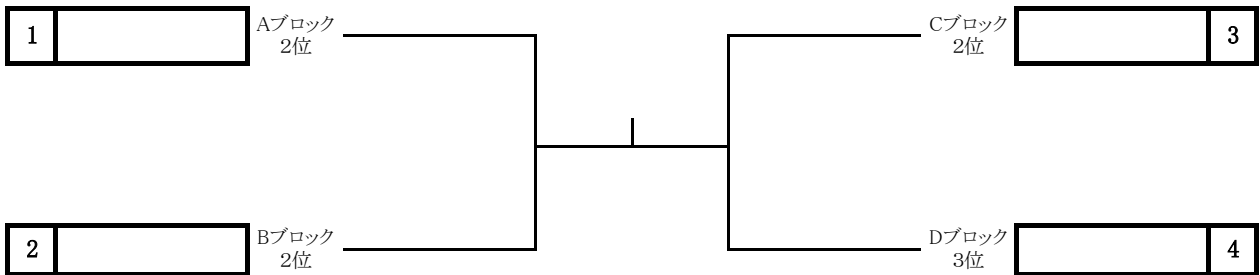

中学女子団体 2位3位トーナメント(11点3ゲームマッチ3点先取制)