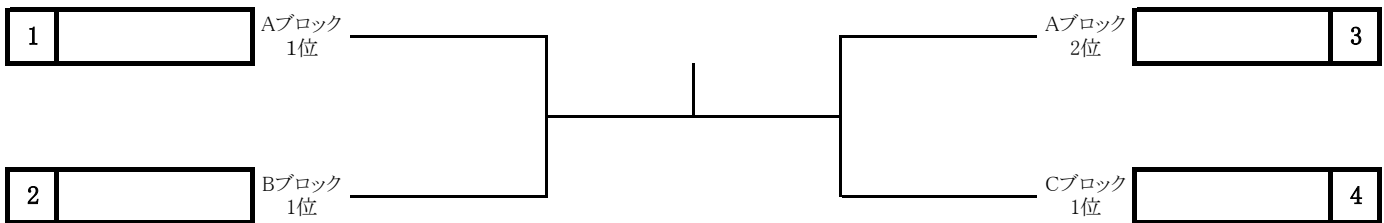

一般女子団体

全松本卓球大会
令和5年3月5日
松本市総合体育館

Aブロック

試合順 1-4、2-3、1-3、2-4、1-2、3-4

	チーム	シーグラス	信濃愛球会	松本国際高	都市大塩尻高	勝敗	順位
1	シーグラス	-	-	-	-		
2	信濃愛球会	-	-	-	-		
3	松本国際高	-	-	-	-		
4	都市大塩尻高	-	-	-	-		

Bブロック

試合順 2-3、1-3、1-2

	チーム	牧クラブ	松本蟻ヶ崎高	松本県ヶ丘高B	勝敗	順位
1	牧クラブ	-	-	-		
2	松本蟻ヶ崎高	-	-	-		
3	松本県ヶ丘高B	-	-	-		

Cブロック

試合順 2-3、1-3、1-2

	チーム	松本県ヶ丘高A	KMD	松本美須ヶ丘高	勝敗	順位
1	松本県ヶ丘高A	-	-	-		
2	K M D	-	-	-		
3	松本美須ヶ丘高	-	-	-		

一般女子 決勝トーナメント(3点先取制)