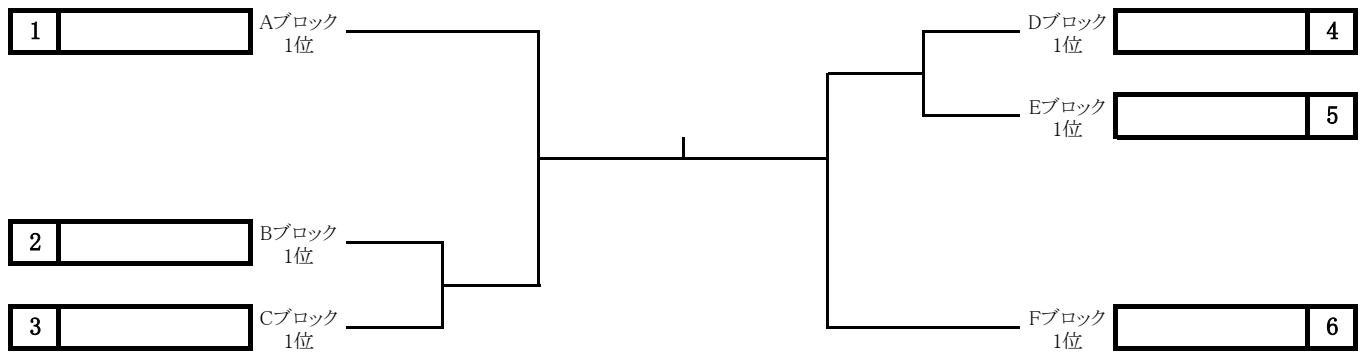

中学男子団体 決勝トーナメント(3点先取制)

中学男子団体 2位3位トーナメント(11本3ゲームスマッチ3点先取制)

中学男子団体 3位4位トーナメント(11本3ゲームスマッチ3点先取制)

中学女子団体 予選リーグ

全松本卓球大会
令和5年3月5日
松本市総合体育館

Aブロック

試合順 2-3、1-3、1-2

	チーム	JUPIC一Ⅲ	あづみ野ジュニア	豊科南中・高瀬中	勝敗	順位
1	J U P I C 一 Ⅲ		-	-		
2	あづみ野ジュニア	-		-		
3	豊科南中・高瀬中	-	-			