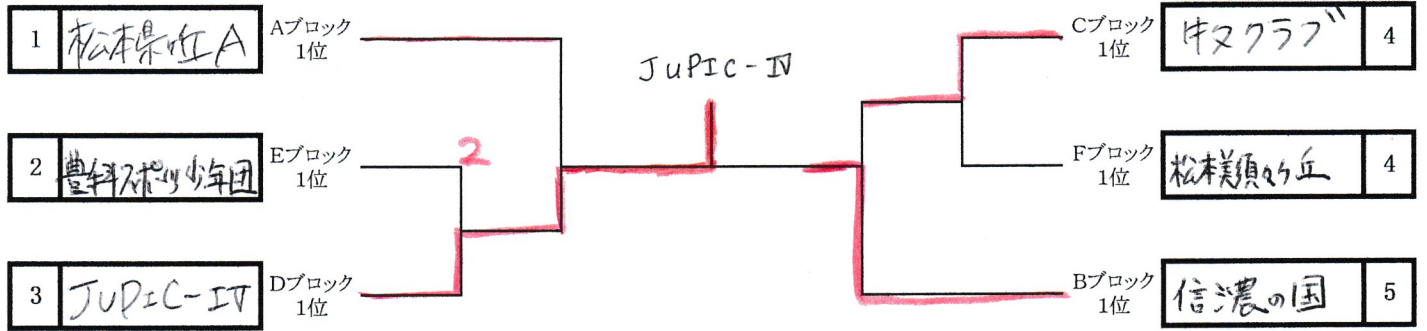

Fブロック

8:45~ サブ 16コート

試合順 2-3、1-3、1-2

	チーム	蟻ヶ崎	松本美須々ヶ丘高校	松本第一	勝敗	順位
1	蟻ヶ崎		1-3	3-0	1-1	2
2	松本美須々ヶ丘高校	3-1		3-0	2-0	1
3	松本第一	0-3	0-3		0-2	3

蟻ヶ崎	監督 コーチ	郷津 隆義 松本 雄二	選手	宮本 周子 草間 優里	選手	後藤 甘奈 栗林 咲季	選手	中村 あゆ華	選手	両角 明日香
松本美須々ヶ丘高校	監督 コーチ	平出 千文 池田 聡亮	選手	黒川 柚季	選手	岩本 芽生	選手	金井 那津美	選手	飯田 葵衣
松本第一	監督 コーチ	柳 澤 憲	選手	小林 萌実	選手	三村 夏凜	選手	小林 香音	選手	畑部 文音

一般女子団体 決勝トーナメント(3点先取制)

全松本卓球大会
平成31年3月21日
松本市総合体育館

一般女子団体 2位トーナメント(11本3ゲームマッチ3点先取制)

一般女子団体 3位トーナメント(11本3ゲームマッチ3点先取制)