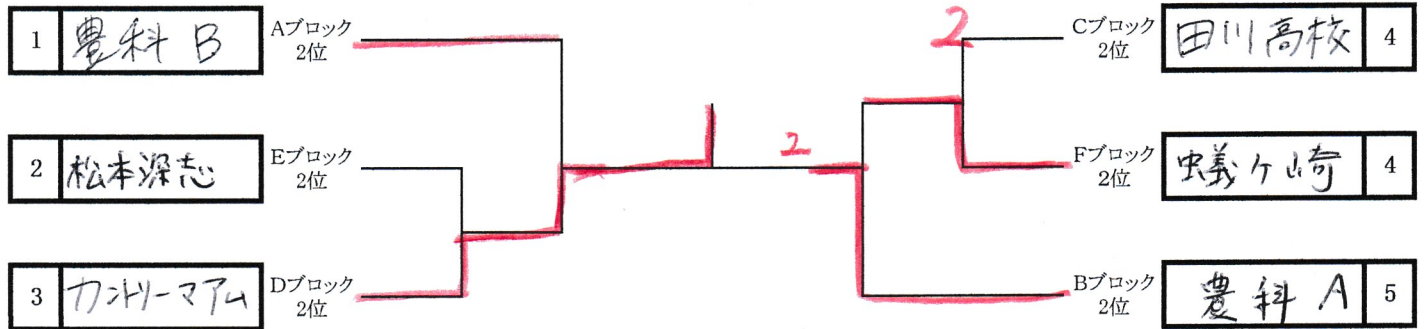

一般女子団体 2位トーナメント(11本3ゲームマッチ3点先取制)